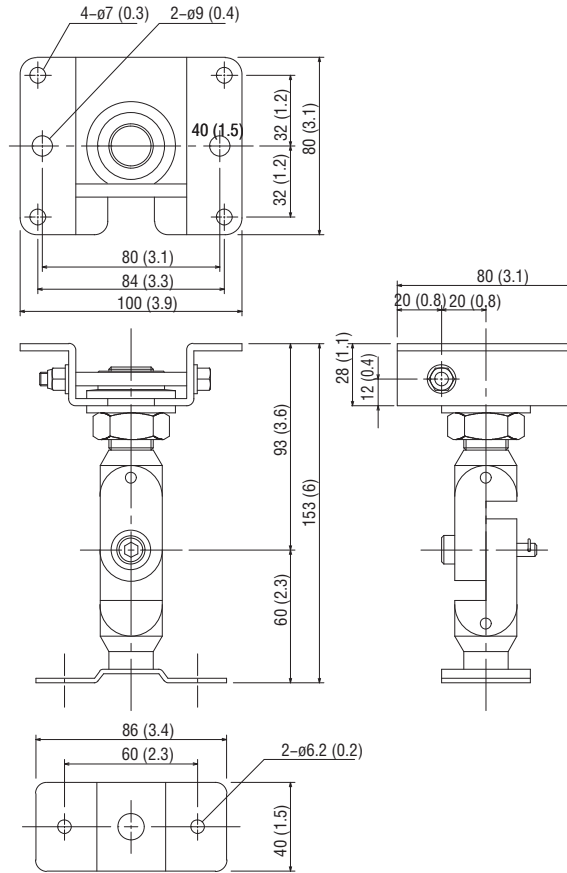

## 概述

---

用于音箱吸顶安装的支架

## 特性

---

- 最高可承受的重量为10KG

## 外观尺寸

单位: mm (inch)

\*所有信息如有变更, 恕不另行通知。  
\*所有商标和注册商标的版权归属其所有者。