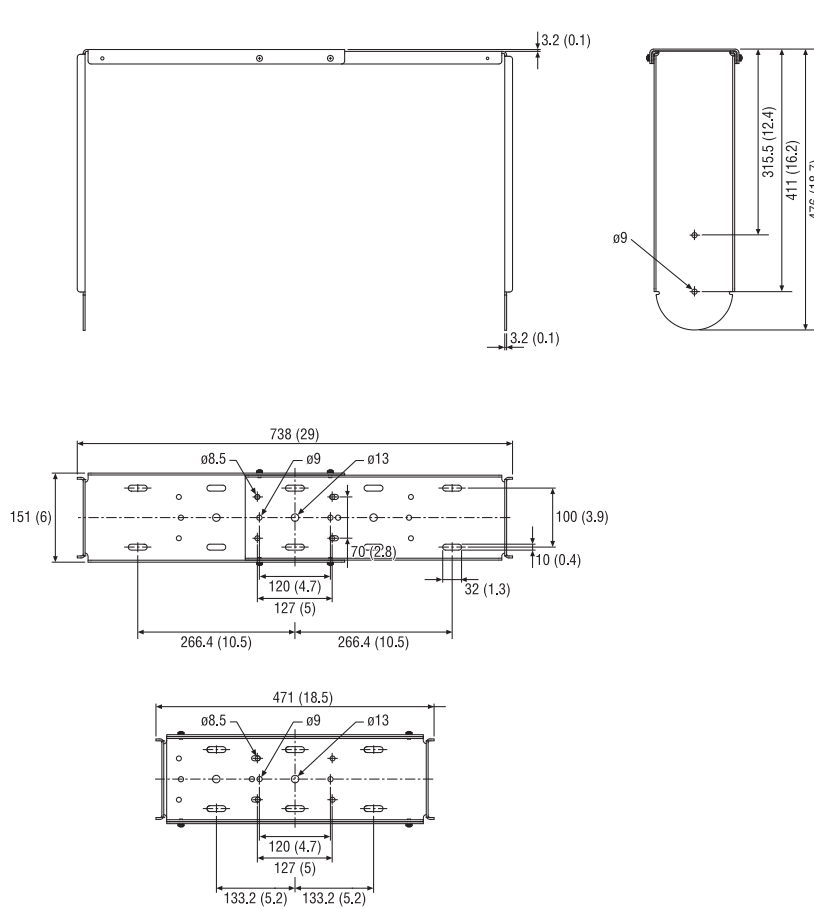

概述

U型支架可使音箱在水平和垂直配置中轻松实现装配（用于DXR15）。

外观尺寸

单位: mm (inch)
重量: 7.6kg

*所有信息如有变更，恕不另行通知。
*所有商标和注册商标的版权归属其所有者。